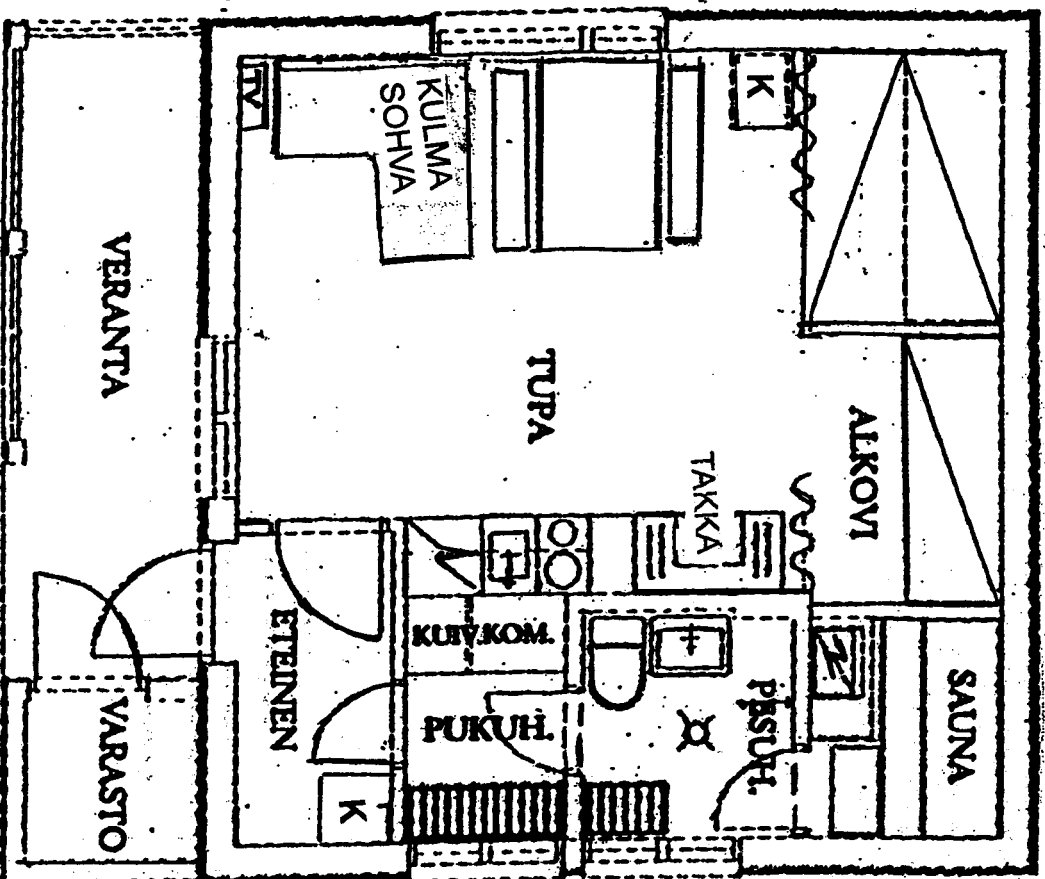

Seitamajat 2h:n mökki:

Seitamajojen varustus:

- * 11 kpl majoja 2-4 hengelle
- * sauna
- * takka
- * WC
- * hyvinvarustettu pienoiskeittiö
- * TV
- * vaatteiden kuivauskaappi
- * makuualkovit
- * puuliiteri verannalla